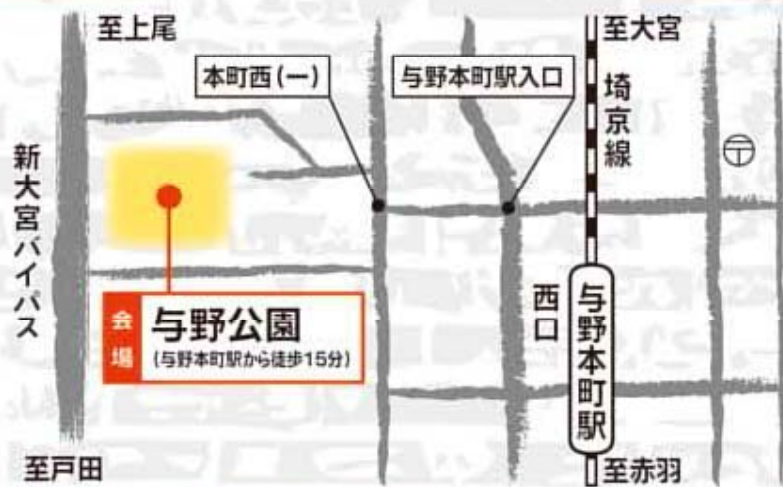

※環境負荷軽減のため徒歩・自転車・公共交通機関でご来場下さい。

事前申込制

定員約200名

申込締切 10/5

申込方法 必要事項を明記し、グループごとにお申し込みください。申込用紙はHPからダウンロードもできます
HP: <http://chuoku-artfesta.com/> (必要事項: 代表者の氏名、郵便番号・住所、電話番号、参加メンバーの氏名、合計人数)

申込先 はがき: 〒338-0001 さいたま市中央区上落合4-12-6-102 バラのまち中央区アートフェスタ実行委員会事務局 徳永
FAX: 048-857-1876 Email: artfesta2007@yahoo.co.jp

ご注意 応募者多数の場合は抽選のうえ決定し、申込者全員に当落をハガキで通知いたします。

ご来場する際の お願い

感染予防を徹底するため、当選者以外の入場をお断りします。

ご入場の際はマスクの着用をお願いします。

ご入場の際に検温させていただきます。37.5度以上の発熱が確認された場合ご入場をお断りさせていただきます。

こまめな手洗いや手指の消毒をお願いします。

密接防止のためソーシャルディスタンスの確保をお願いします。